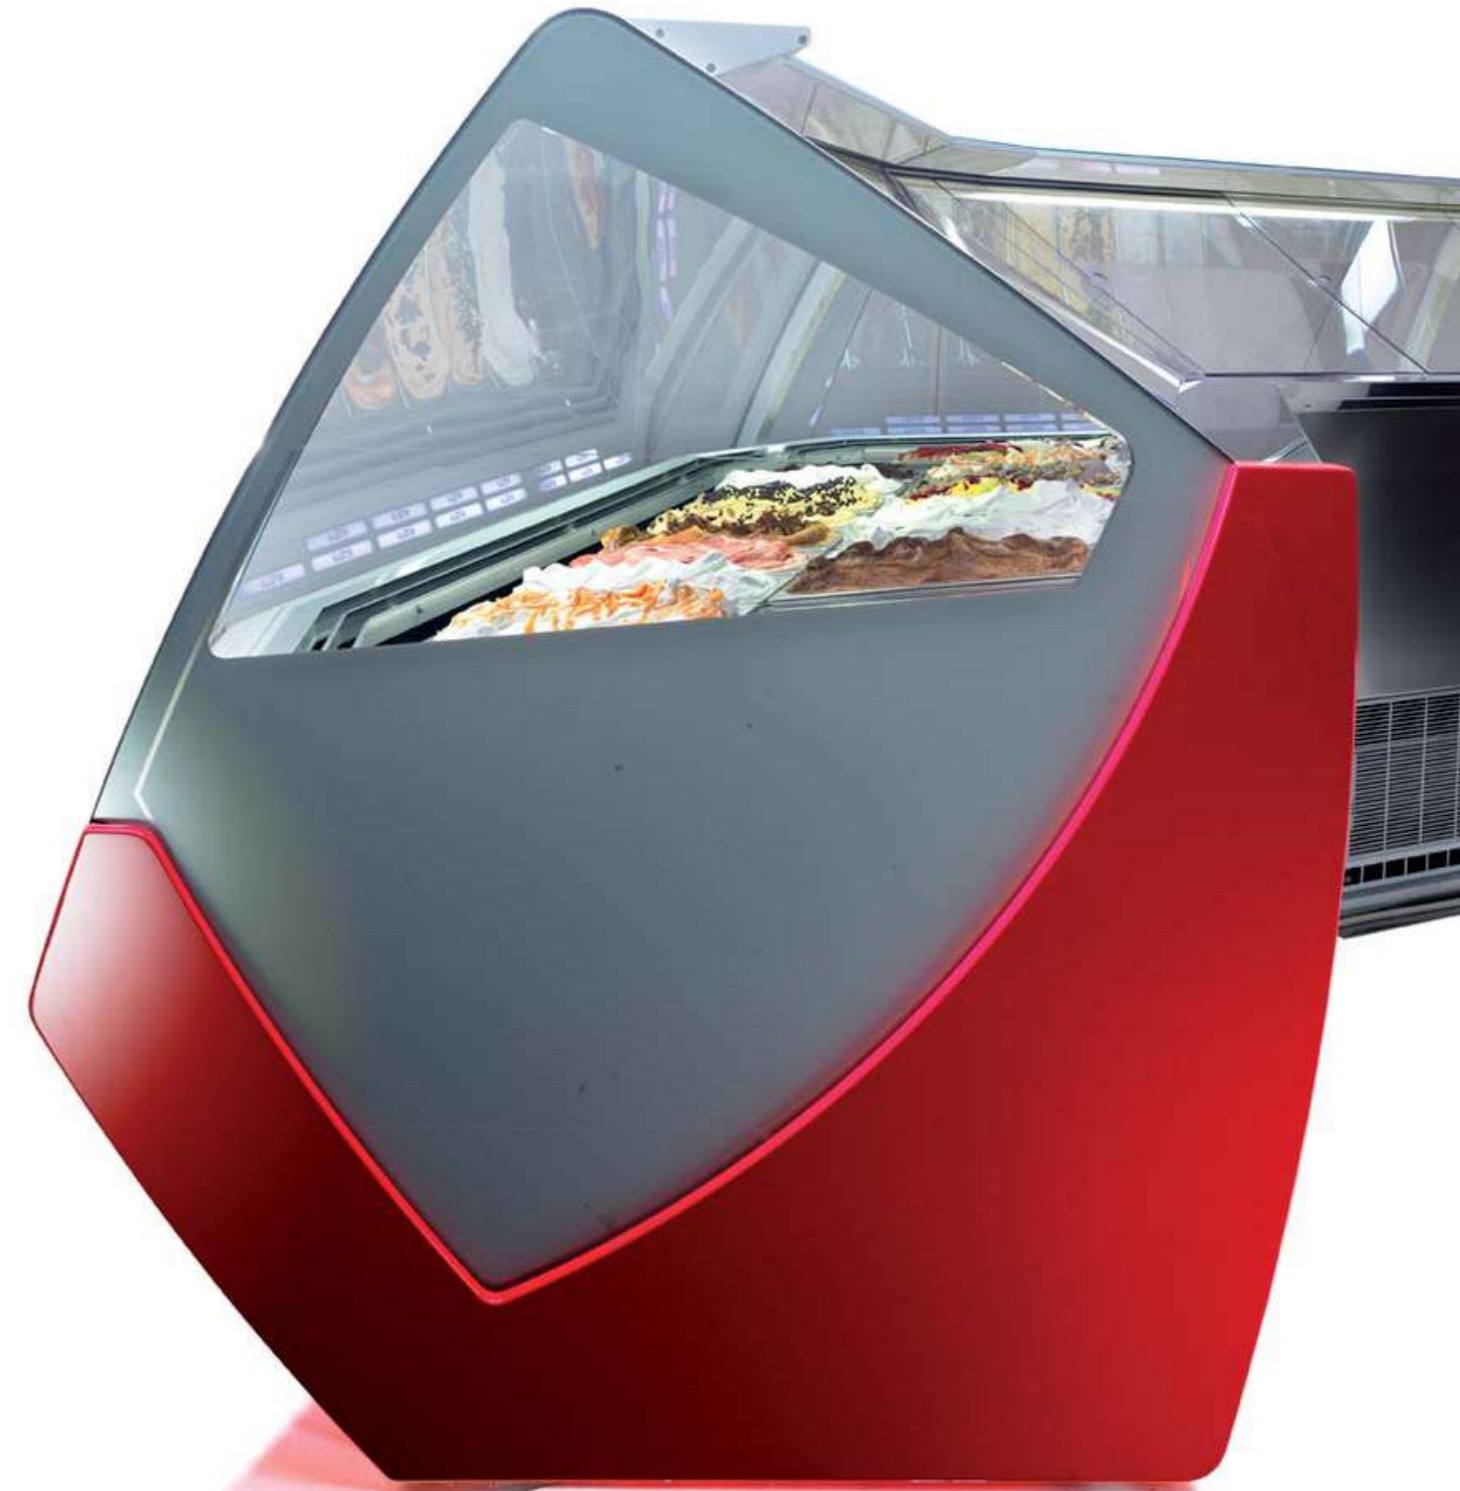

Ahhskdjadjwoipwipskaldjsal
jskdfhjslaodowiewipeiwqp,
jskdfjowqoewioeugfuwqueywque
shdkhfoiwquoruwqouroq.

Ahhskdjadjwoipwipskaldjsal
jskdfhjslaodowiewipeiwqp,
jskdfjowqoewioeugfuwqueywque
shdkhfoiwquoruwqouroq.