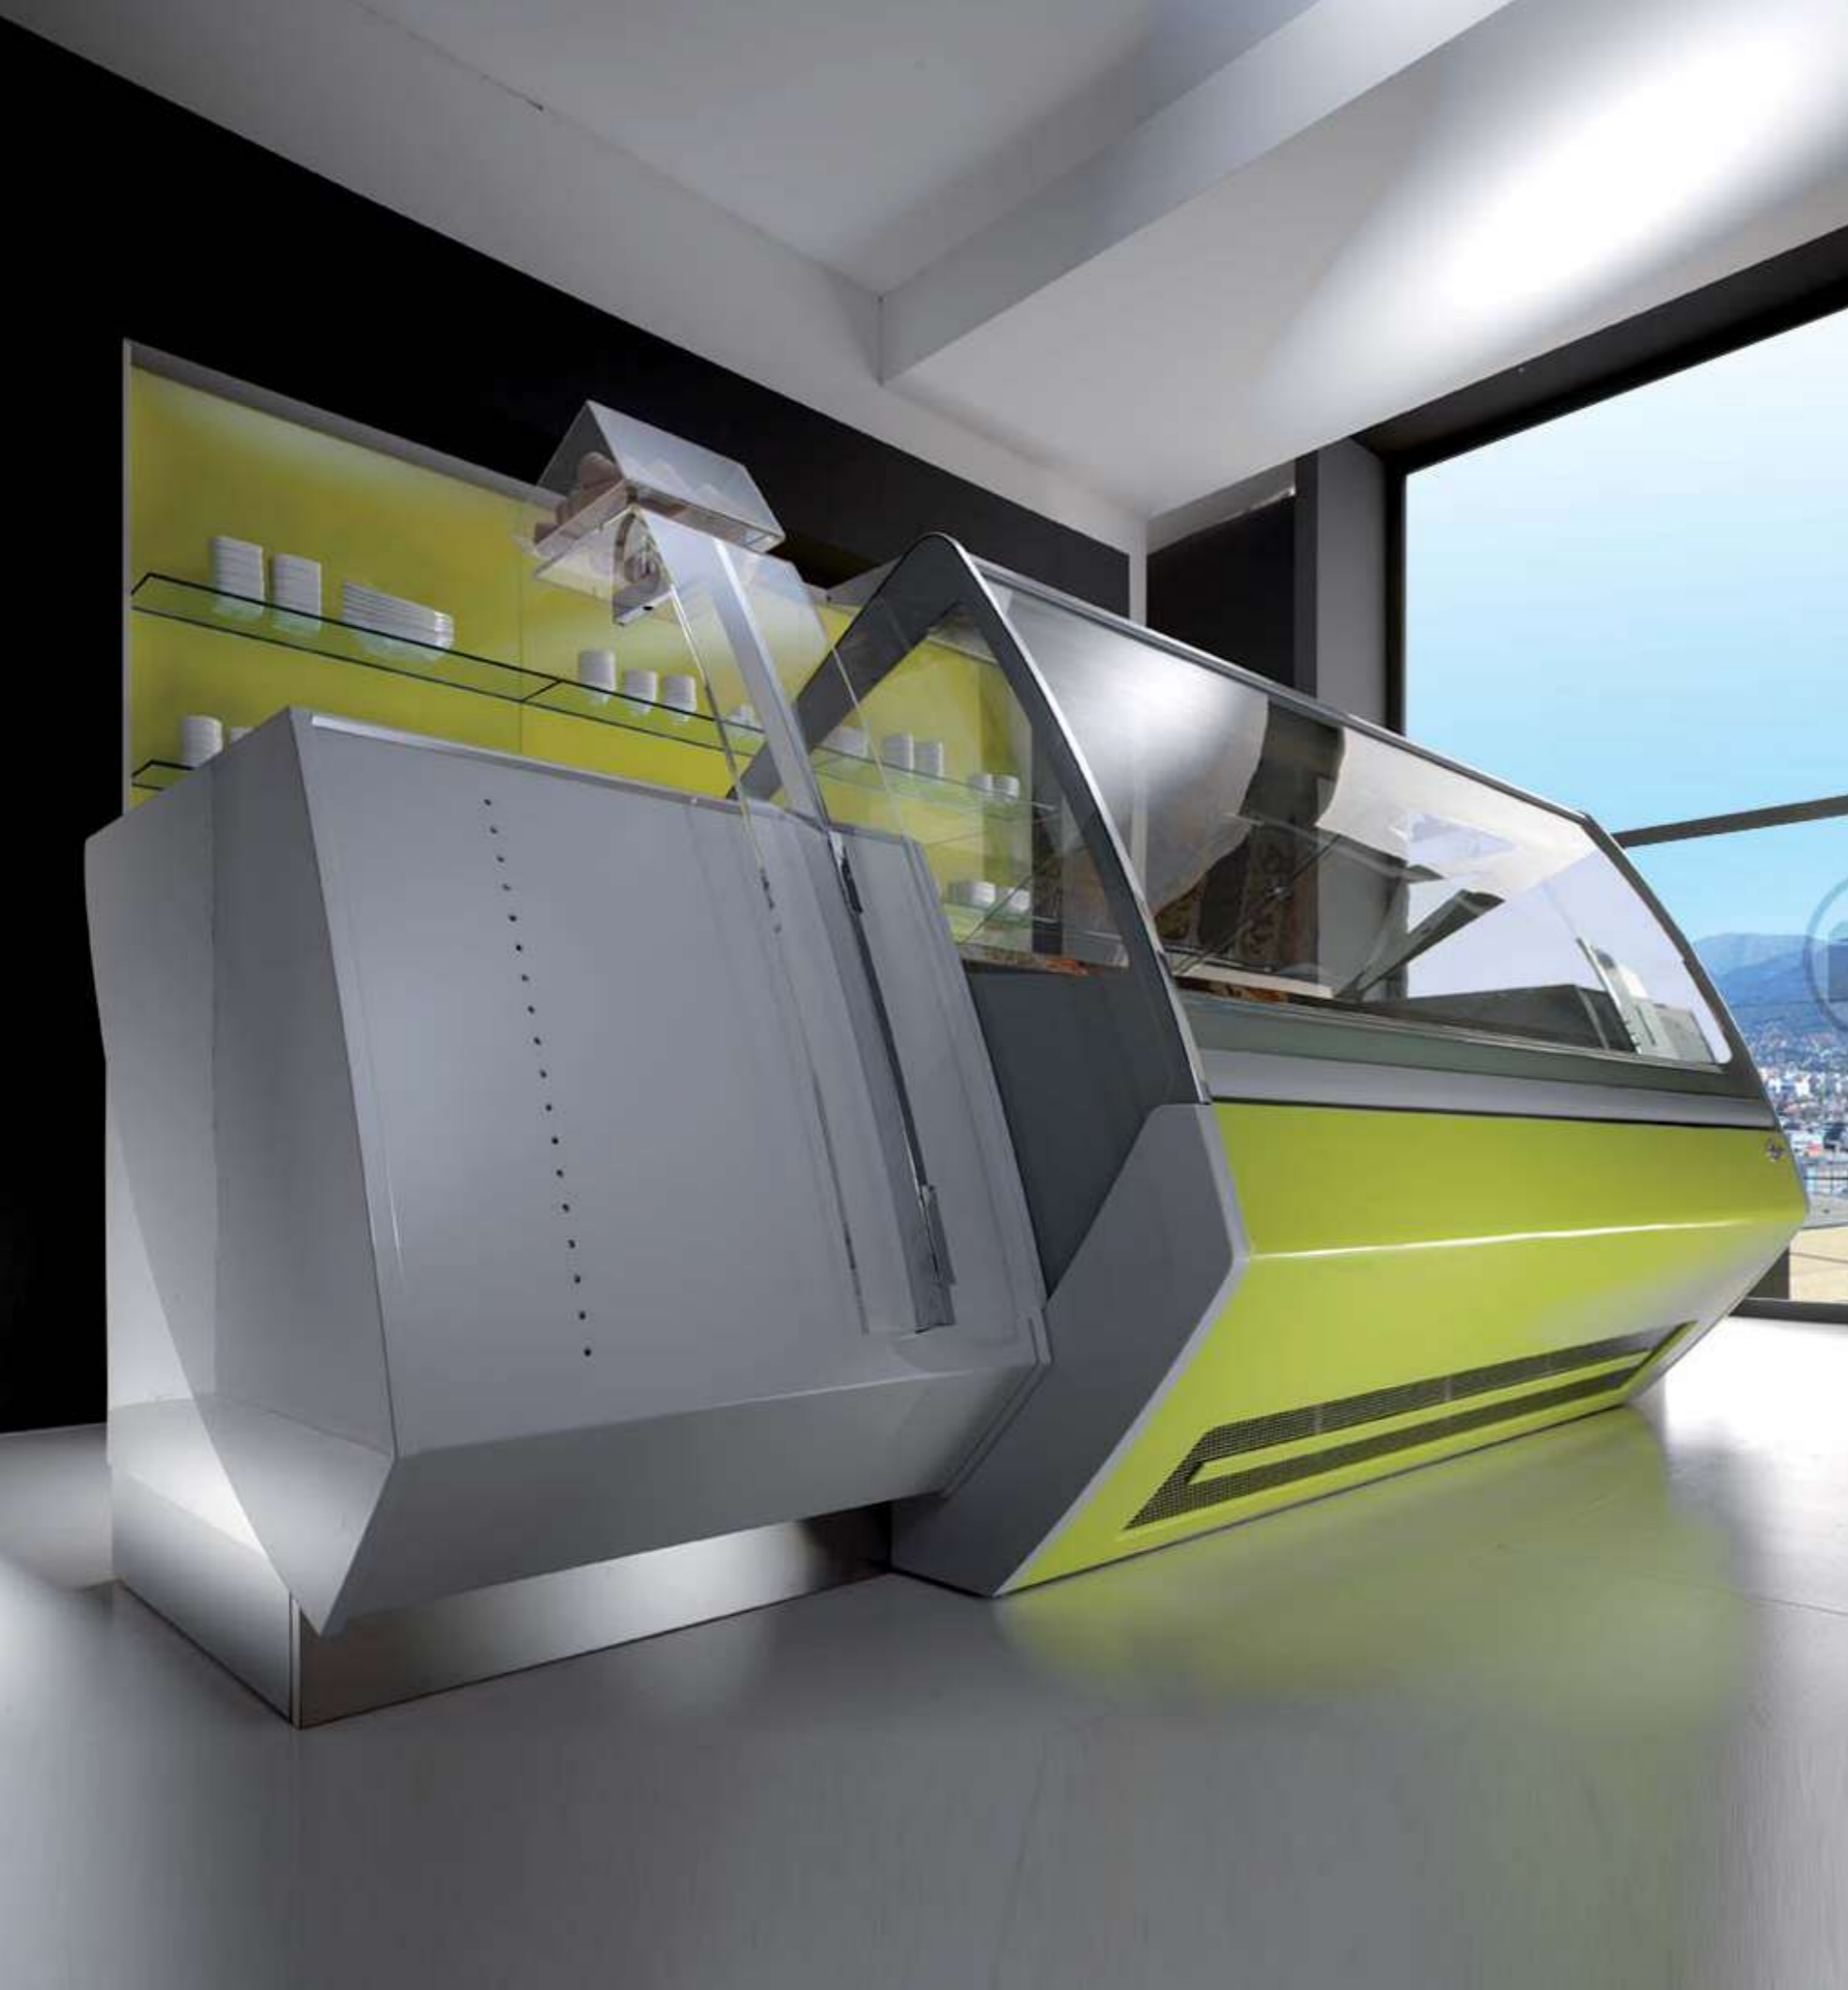

Tecnica

Tecnica

Ahshdsidiaufoia, la prima vetrina per gelati professionale, garantita dall'alta tecnologia ORION.

Il raffinato design, caratterizzato dalle schermature panoramiche in vetro ad accentuata curvatura e dall'assetto ergonomico dell'intera struttura, esalta l'esposizione del prodotto e assicura una concreta praticità di servizio. Il pannello frontale può essere personalizzato, optando per una tonalità cromatica tra le cinque previste oppure per quella più congeniale fra le tre originali soluzioni decorative proposte. È provvista di una dotazione tecnica assolutamente affidabile.

Opewprieorfdj, dosjfjadsfoiuourowuoruwqouroqwuroquor.

Ahshdsidiaufoia, la prima vetrina per gelati professionale, garantita dall'alta tecnologia ORION.

Il raffinato design, caratterizzato dalle schermature panoramiche in vetro ad accentuata curvatura e dall'assetto ergonomico dell'intera struttura, esalta l'esposizione del prodotto e assicura una concreta praticità di servizio. Il pannello frontale può essere personalizzato, optando per una tonalità cromatica tra le cinque previste oppure per quella più congeniale fra le tre originali soluzioni decorative proposte. È provvista di una dotazione tecnica assolutamente affidabile.